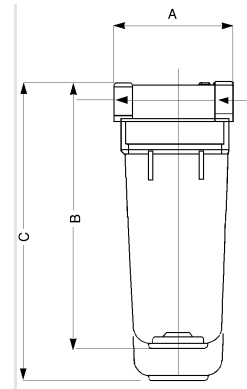

## ◆ FILTRE DOMESTICE – DOUA PIESE

- simple, robuste, fiabile
- destinate utilizatorilor casnici si instalatorilor
- material: ABS (capul) + SAN transparent (corpul)
- presiune maxima: 6 bar
- temperatura maxima: 40 °C
- conexiuni: 3/4"

Dimensiuni in mm	
Standard 9 3/4"	Racord 3/4"
Greutate	1,1 kg
A	132
B	290
C	315

## ◆ CARTUSE SEDIMENTE SI CARBUNE ACTIV

Cod	Tip cartus	Lungime	Debit in litri/ora	Finete de filtrare
F105	PP	9 3/4"	570	5μ
CAPOL9	PP	9 3/4"	1000	25μ
FA058	mixt CA/PP	9 3/4"	1000	5μ

PP = POLIPROPILENA  
CA = CARBUNE ACTIV